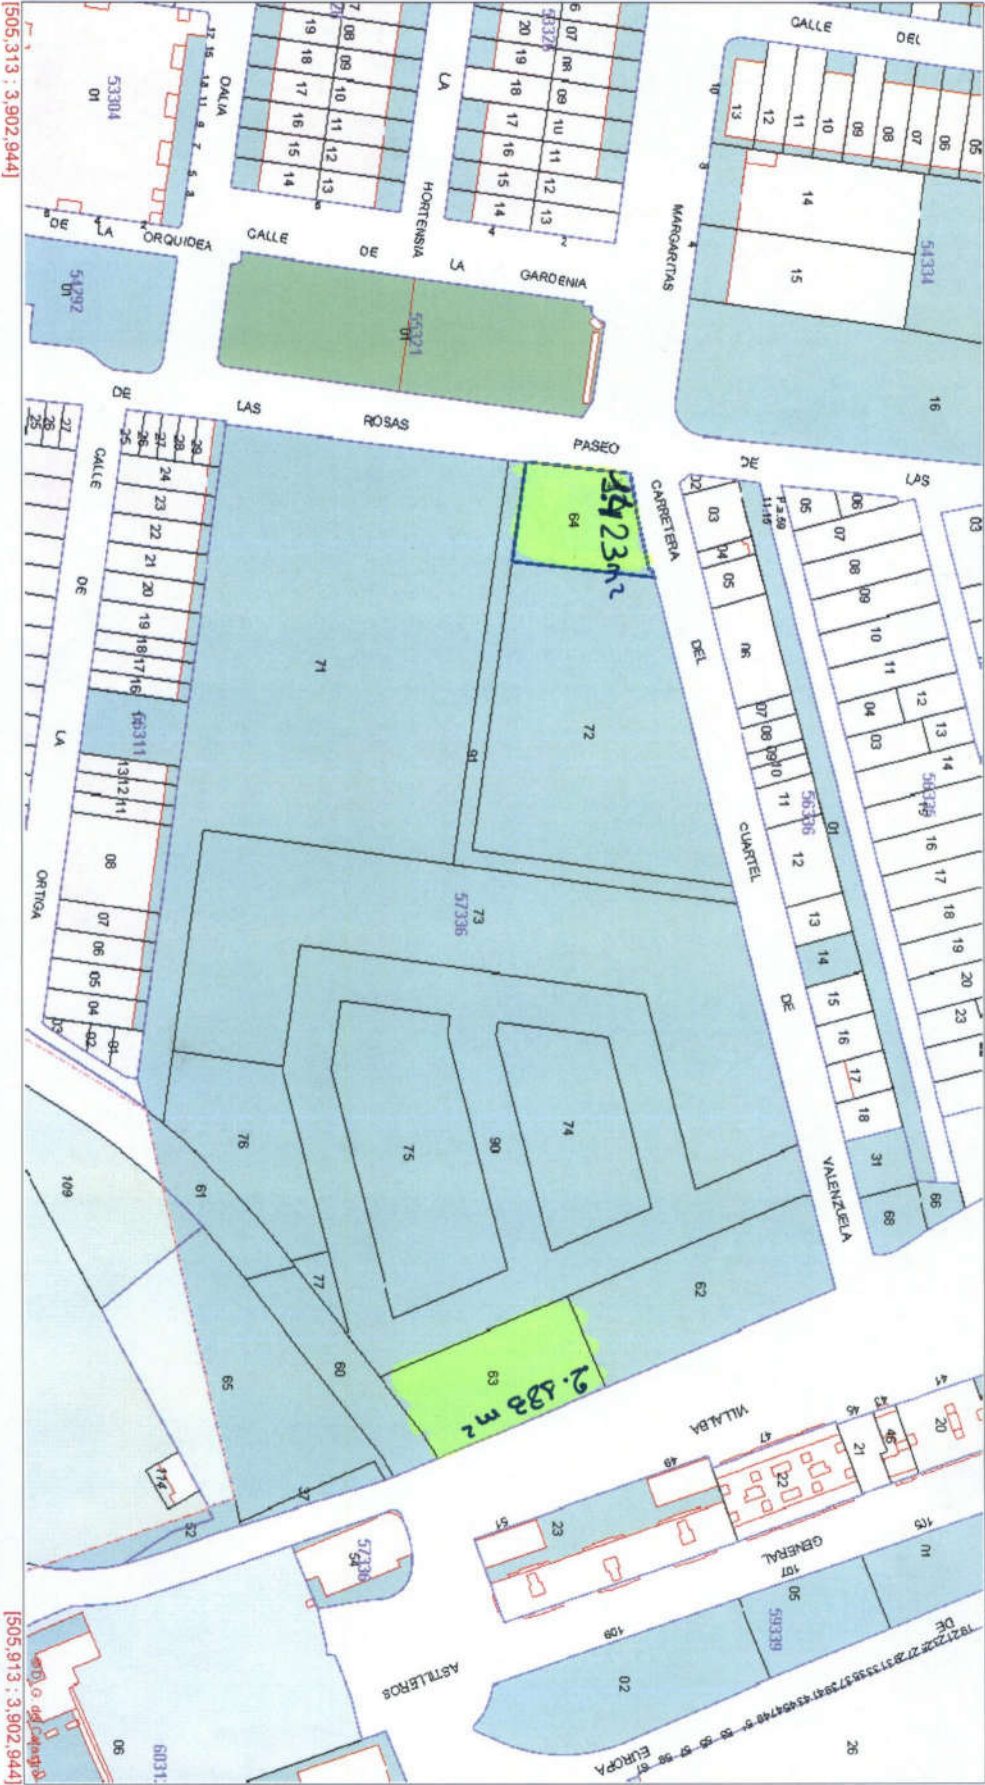

GOBIERNO DE ESPAÑA

MINISTERIO DE HACIENDA Y FUNCIÓN PÚBLICA

SECRETARÍA DE ESTADO DE HACIENDA

DIRECCIÓN GENERAL DEL CATASTRO

Sede Electrónica del Catastro

Provincia de MELILLA
Municipio de MELILLA
Coordenadas U.T.M. Huso: 30 ETRS89
ESCALA 1:2.500

[505,313 : 3.903,270]

CARTOGRAFÍA CATASTRAL

Parcela Catastral: 5733664WE00535

[505,913 : 3.903,270]

[505,313 : 3.902,944]

[505,913 : 3.902,944]

Coordenadas del centro: X = 505,613 Y = 3,903,107

Este documento no es una certificación catastral